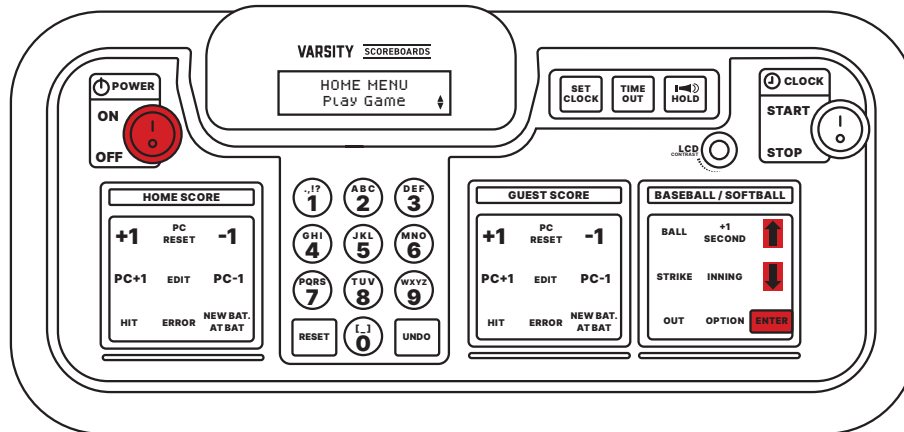

QUICK START GUIDE

Model #2240

HOME	<input type="text"/> <input type="text"/>	<input type="text"/> <input type="text"/>	<input type="text"/> <input type="text"/>	GUEST
<input type="text"/> <input type="text"/>	PERIOD	<input type="text"/>	<input type="text"/> <input type="text"/>	<input type="text"/> <input type="text"/>
<input type="checkbox"/> <input type="checkbox"/> BONUS	<input type="checkbox"/> POSS	<input type="checkbox"/> POSS	<input type="checkbox"/> <input type="checkbox"/> BONUS	
FOULS	PLAYER	FOULS		
<input type="text"/> <input type="text"/>	<input type="text"/> <input type="text"/>	<input type="text"/> <input type="text"/>	<input type="text"/> <input type="text"/>	<input type="text"/> <input type="text"/>
<input type="checkbox"/> WON	<input type="checkbox"/> T.O.L.	<input type="checkbox"/> T.O.L.	<input type="checkbox"/> WON	
	GAME			

QUICK START GUIDE

HOME MENU

When you first turn on the Controller, the Controller screen will display the **Home Menu**. Use the **Up** and **Down** arrows to navigate to **Play Game** if it is not already displayed. Press **Enter**.

NETWORK SELECTION SCREEN

Use the **Up** and **Down** arrows to choose the preset network for the sport you are scoring. If the sport is not listed, more networks can be added. Refer to **STEP 3** of the **Network Setup** section of the manual.

STARTUP MENU

If the game Controller loses power in the middle of a game or shuts off unexpectedly, the Controller will display the **Startup Menu** when powered back on.

The LCD Screen will display **Startup Menu - Continue Game**. Choose this option to **immediately resume** the game.